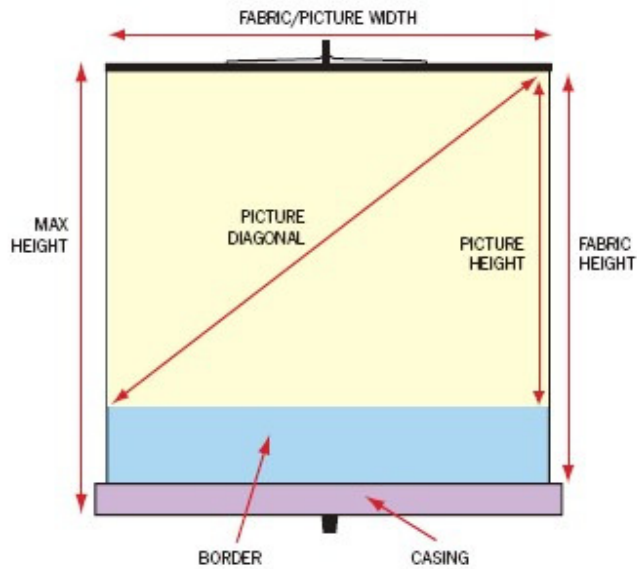

Lite Screen Information

Lite Screen Technical Data

Picture Width	Picture Height	Picture Diagonal	Border Size	Border Top	Border Base
Aspect Ratio of 4:3					
127	95	159	0	0	112
152	114	191	0	0	103
180	135	225	0	0	82
Fabric Width					
Fabric Height					
Max Height					
Weight Kg					
Casing Width					
Aspect Ratio of 4:3					
127	207	220	4	135	
152	217	230	5	157	
180	217	230	6	185	
Aspect Ratio of 16:9					
127	71	220	4	132	
152	86	230	5	157	
180	101	230	6	185	